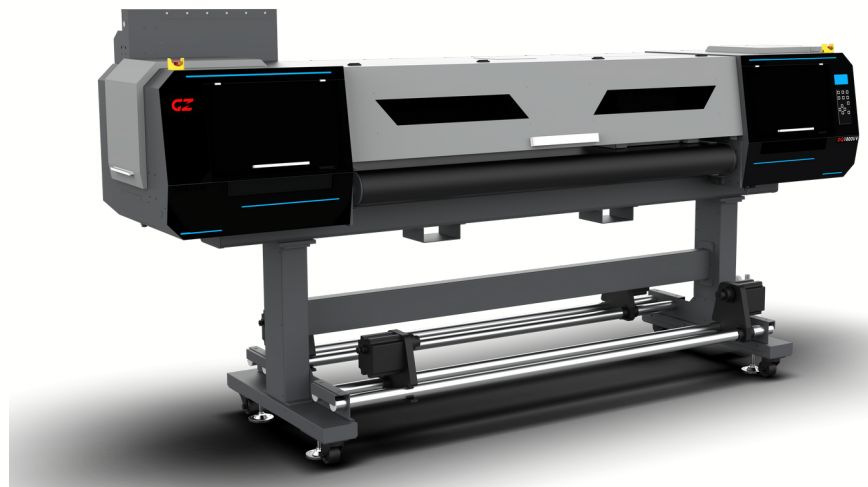

COLORESX

Soluciones UV Híbridas

Por cabezales Ricoh, Epson, Konica

Soluciones UV Híbridas

ThunderJet DQ1800UV

Aplicaciones:

- ✔ Retroiluminado de alta calidad
- ✔ Caja ligera
- ✔ Escaparate, etc.

Impresión multicapa

- ✓ Película de techo
- ✓ Retroiluminado
- ✓ tablero de PVC
- ✓ tablero de espuma
- ✓ Papel corrugado, etc.

Ricoh Gen5/Gen6
cabezales de impresion

Sistema de presión negativa

Barra de alineación
de medios

Sistema de cinturón preciso

Mesa plegable empotrada

Lámparas LED UV
& Eliminador de estática

Soluciones UV Híbridas

GZF3208D

Aplicaciones:

- ✓ Película de techo
- ✓ Retroiluminado
- ✓ tablero de PVC
- ✓ tablero de espuma
- ✓ Papel corrugado, etc.