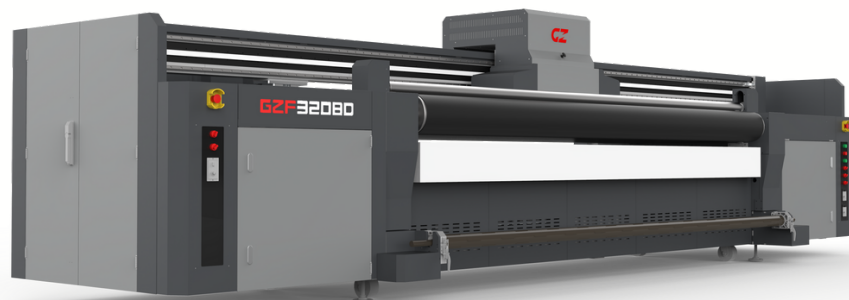

Sistema de cinturón preciso

Mesa plegable empotrada

Lámparas LED UV
& Eliminador de estática

Soluciones UV Híbridas

GZF3208D

Aplicaciones:

- ✓ Película de techo
- ✓ Retroiluminado
- ✓ tablero de PVC
- ✓ tablero de espuma
- ✓ Papel corrugado, etc.