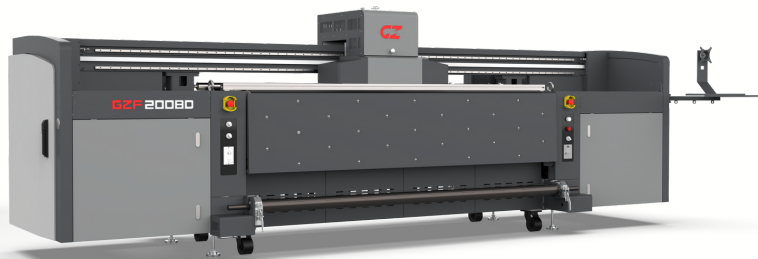

COLORESX

Soluciones UV Híbridas

Por cabezales Ricoh, Epson, Konica

Soluciones UV Híbridas

ThunderJet DQ1800UV

Aplicaciones:

- ✔ Retroiluminado de alta calidad
- ✔ Caja ligera
- ✔ Escaparate, etc.

Impresión multicapa