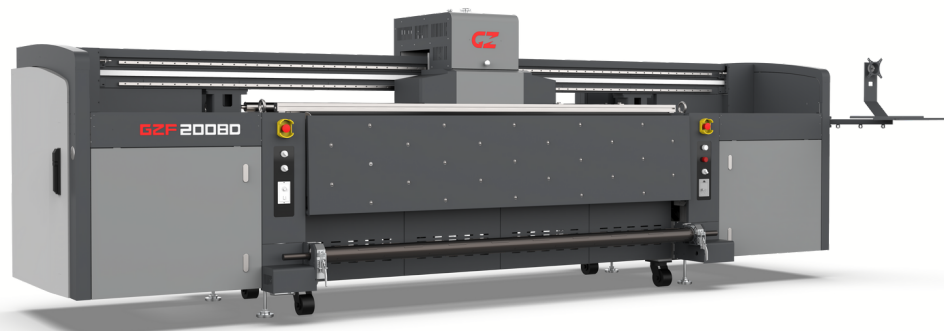

COLORESX

Soluciones UV Híbridas

Por cabezales Ricoh, Epson, Konica

Soluciones UV Híbridas

ThunderJet DQ1800UV

Aplicaciones:

- ✔ Retroiluminado de alta calidad
- ✔ Caja ligera
- ✔ Escaparate, etc.

Impresión multicapa

Unidad anticoloración

Sistema de recirculación de tinta blanca

Soplador de potencia para 3 zonas

Sistema de cinturón de malla

Sistema de calefacción inteligente

Soluciones UV Híbridas

GZF2008D

Aplicaciones:

- ✓ Película de techo
- ✓ Retroiluminado
- ✓ tablero de PVC
- ✓ tablero de espuma
- ✓ Papel corrugado, etc.

Ricoh Gen5/Gen6
cabezales de impresion

Sistema de presión negativa

Barra de alineación
de medios