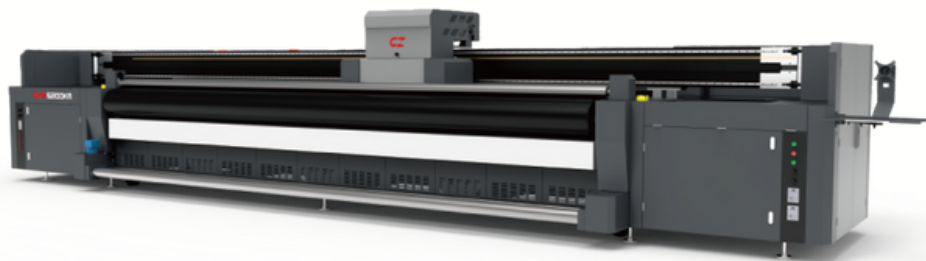

Soluciones UV Híbridas

GZR5200KM

Aplicaciones:

- ✔ Película de techo
- ✔ Iluminación frontal
- ✔ Retroiluminado
- ✔ Bandera
- ✔ Tela
- ✔ tablero de PVC
- ✔ tablero de espuma
- ✔ Papel corrugado, etc.

Konica 1024i/1024a
cabezales de impresion