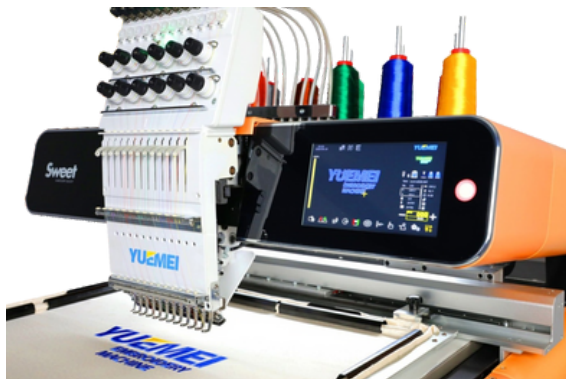

SWEET

DELICIA DE BORDADO

Parámetros técnicos	
Nombre	SWEET
Modelo	HE-A1201
Cabezales	1
Agujas	12
Color	Naranja, Verde, Azul
Área de trabajo	400 x 600
Bastidor	1 juego de 5 tamaños
Velocidad recomendada	1 000rpm
Velocidad máxima	1 200rpm
Potencia	220V, 50Hz, 200W
Peso	120 kg
Tamaño	880 x 890 x 580
Opciones	
Marcos para sombreros	
Juego de 5 marcos Piezas confeccionadas	
Bandeja de madera + Pantógrafo 400*600	
Mesa	

Sweet

Con 12 agujas, monitor táctil con software intuitivo y en portugués, velocidad máxima de 1.200rpm y el mayor campo de bordado en máquinas de 1 cabezal 400*600. La máquina ideal para acelerar su negocio o ayudar a construir uno nuevo.

Este producto puede utilizarse para personalizar prendas ya piezas ya confeccionadas como polos, camisetas, gorras, bolsos, vaqueros, zapatillas entre muchos otros.

Por su tamaño y versatilidad, es la máquina ideal para su tienda, oficina de diseño, empresas de bordado industrial para la creación de muestras y colecciones.

La máquina puede adquirirse con kits adicionales de abalorios, lentejuelas, cordón y Easy Tufting, entre otros.

MENSAJE DE YUEMEI

Hola, gracias por leer nuestra página de productos. Yuemei es un fabricante profesional de máquinas de bordar computarizadas, con un fuerte desarrollo independiente de productos y fabricación. Hemos desarrollado esta máquina de un solo cabezal principalmente para satisfacer la alimentación individual del mercado futuro, y la aplicación multifacética de la vida de bordado de gama alta. Es nuestra búsqueda de consentimiento para crear una máquina de bordar que es fácil de usar y hermoso en apariencia. Este cabezal único nombre SWEET, puso la esperanza de YUEMEI profesional de la tecnología de bordado para una mejor vida. Traerá dulce post-venta en nuestra vida como un postre. Creer que puede contribuir poder en su carrera.